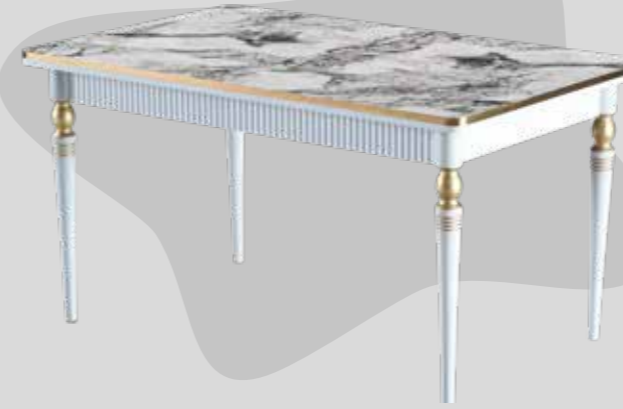

SÜMELA - VİZYON

MASA SANDALYE

En (cm)	Boy (cm)	Yükseklik (cm)	Ağırlık (kg)	Paket İçi Adet	Paket Ölçüsü	m³
47	51	91	5.5	6	48x96x69	0.32
80	132+38	78	30	1	81x146x16	0.19

BELLA MASA